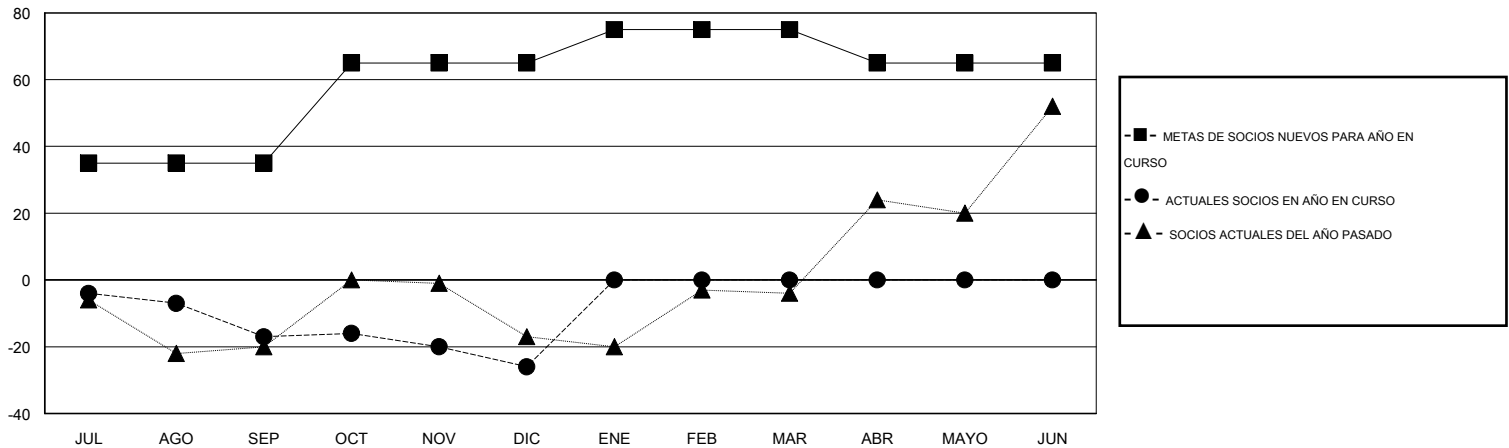

# MONTHLY MEMBERSHIP PROGRESS REPORT

District O 5

Results as of: 12/31/2016

GMT: Pedro Marrello

UBICACIÓN ARGENTINA

GMT DE AE 3

Clubes					socios				
RESULTADOS DE 2016-2017					RESULTADOS DE 2016-2017				
TRIMESTRE	META DE CLUBES NUEVOS	NUEVOS CLUBES	CLUBES DADOS DE BAJA	GANANCIA/PÉRDIDA NETA	TRIMESTRE	META DE SOCIOS NUEVOS	SOCIOS FUNDADORES Y SOCIOS AÑADIDOS	SOCIOS DADOS DE BAJA	GANANCIA/PÉRDIDA NETA
JUL/AGO/SEP	1	0	0	0	JUL/AGO/SEP	35	21	38	-17
OCT/NOV/DIC	1	0	0	0	OCT/NOV/DIC	30	18	27	-9
ENE/FEB/MAR	0	0	0	0	ENE/FEB/MAR	10	0	0	0
ABR/MAYO/JUN	0	0	0	0	ABR/MAYO/JUN	-10	0	0	0

METAS Y CIFRA ACUMULATIVA DE CLUBES NUEVOS

METAS Y CIFRA ACUMULATIVA DE SOCIOS

CLUBES DADOS DE BAJA: 0	18 CLUBS OF 51 AÑADIERON 1 O MÁS SOCIOS NUEVOS	<b>DISTRIBUCIÓN POR SEXO</b>
		MASCULINO 566 (61.66%)
		FEMENINO 352 (38.34%)
<b>SOCIOS DADOS DE BAJA</b>	<a href="#">CLIC AQUÍ PARA DATOS DE SALUD DE CLUB</a>	<b>SOCIOS EN UNIDAD FAMILIAR</b> 242
FALLECIDOS 11		CABEZA DE FAMILIA 115
CLUB CANCELADO 0		NO ES CABEZA DE FAMILIA 127
OTRO 54		
<b>TOTAL 65</b>		