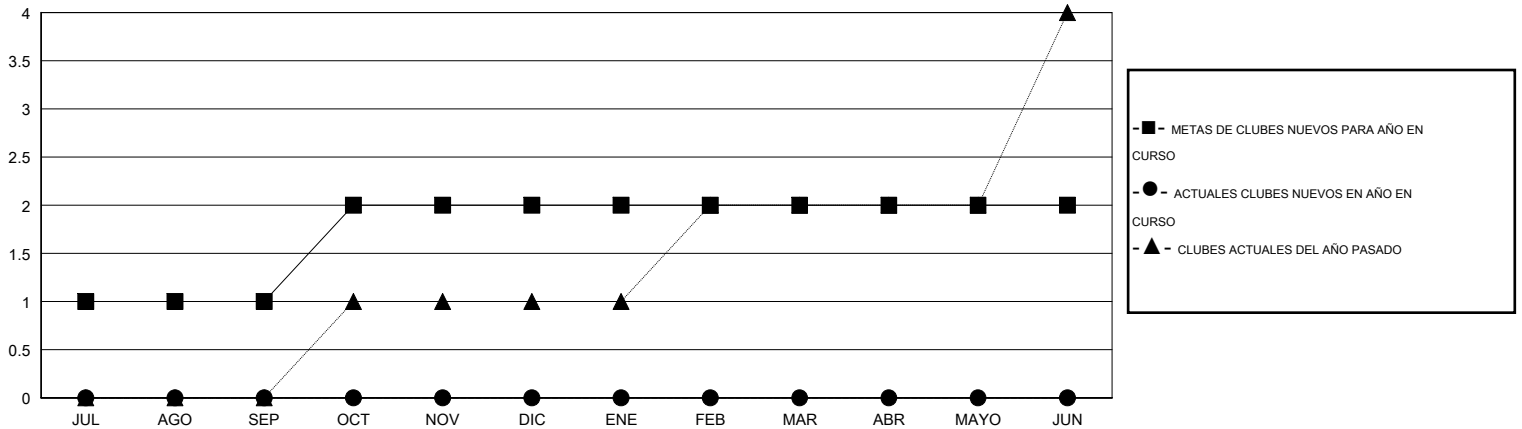

# MONTHLY MEMBERSHIP PROGRESS REPORT

District O 5

Results as of: 12/31/2016

GMT: Pedro Marrello

UBICACIÓN ARGENTINA

GMT DE AE 3

Clubes					socios				
RESULTADOS DE 2016-2017					RESULTADOS DE 2016-2017				
TRIMESTRE	META DE CLUBES NUEVOS	NUEVOS CLUBES	CLUBES DADOS DE BAJA	GANANCIA/PÉRDIDA NETA	TRIMESTRE	META DE SOCIOS NUEVOS	SOCIOS FUNDADORES Y SOCIOS AÑADIDOS	SOCIOS DADOS DE BAJA	GANANCIA/PÉRDIDA NETA
JUL/AGO/SEP	1	0	0	0	JUL/AGO/SEP	35	21	38	-17
OCT/NOV/DIC	1	0	0	0	OCT/NOV/DIC	30	18	27	-9
ENE/FEB/MAR	0	0	0	0	ENE/FEB/MAR	10	0	0	0
ABR/MAYO/JUN	0	0	0	0	ABR/MAYO/JUN	-10	0	0	0

METAS Y CIFRA ACUMULATIVA DE CLUBES NUEVOS

METAS Y CIFRA ACUMULATIVA DE SOCIOS

CLUBES DADOS DE BAJA: 0	18 CLUBS OF 51 AÑADIERON 1 O MÁS SOCIOS NUEVOS	<b>DISTRIBUCIÓN POR SEXO</b>
		MASCULINO 566 (61.66%)
		FEMENINO 352 (38.34%)
<b>SOCIOS DADOS DE BAJA</b>	<a href="#">CLIC AQUÍ PARA DATOS DE SALUD DE CLUB</a>	<b>SOCIOS EN UNIDAD FAMILIAR</b> 242
FALLECIDOS 11		CABEZA DE FAMILIA 115
CLUB CANCELADO 0		NO ES CABEZA DE FAMILIA 127
OTRO 54		
<b>TOTAL 65</b>		